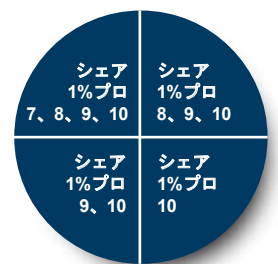

↓  
プライスメントレベル

エンローラー 世代1 世代2 世代3 世代4 世代5

あなたが直紹介したディストリビューターのロイヤリティコミッションより10%のコミッションを得ることが出来ます。直紹介者より4ジェネレーション下まで、更に5%のコミッションを得ることが出来ます。マッチボーナスをプロ6まで得るには、月に1人以上のご紹介、そして自己購入ポイントが100PV以上ある必要があります。

**4%エリートプール** プロ7からプロ10のディストリビューターの方は、ボーナス対象売上上の4%を得ることが出来ます。